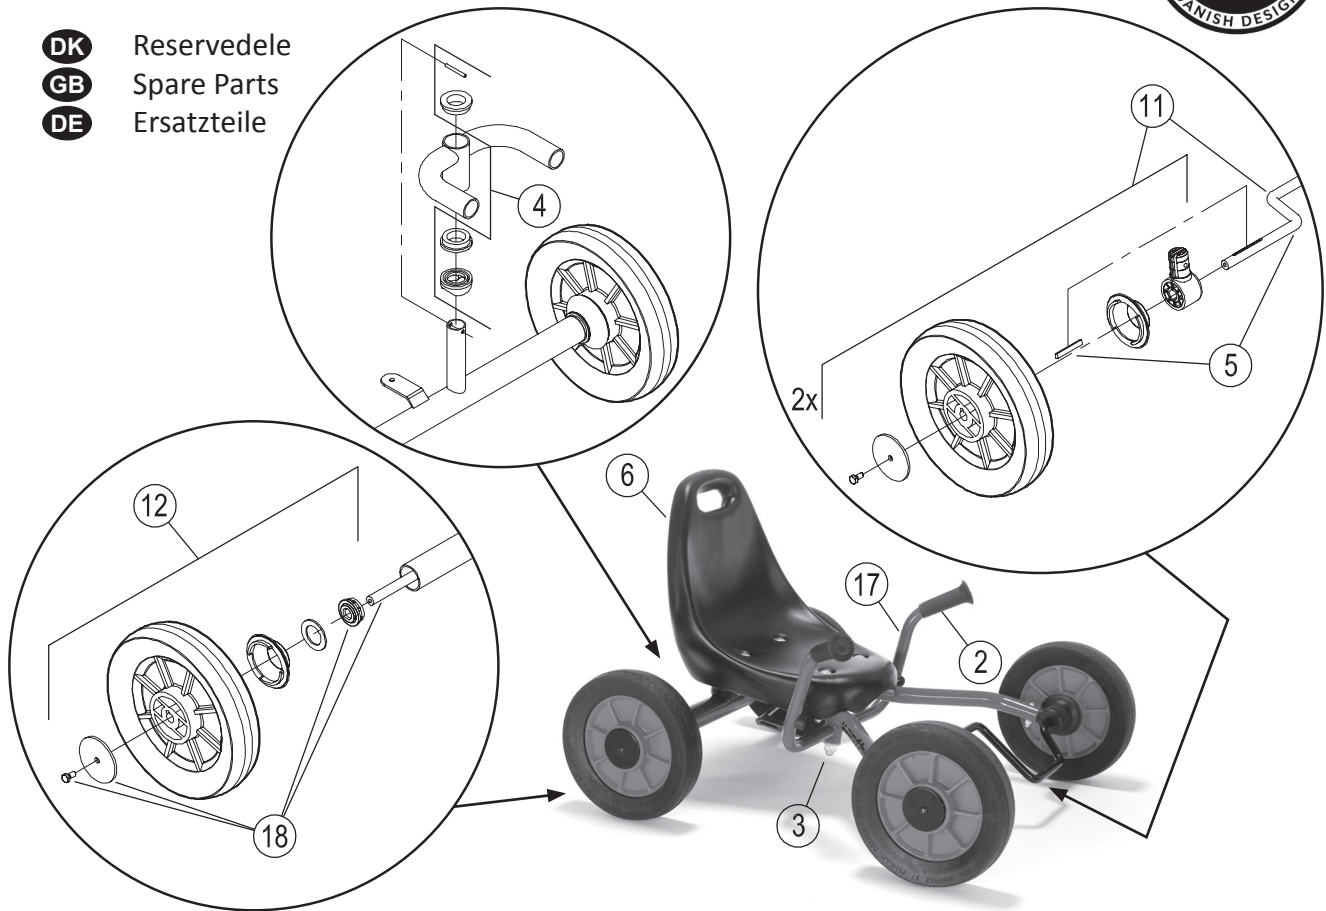

DK Reservedele
GB Spare Parts
DE Ersatzteile

Pos.		Pos.		Pos.	
1		7		13	
2	 x2	8		14	
3	 x2	9		15	
4	 x2  x1  x1	10		16	
5		11		17	
6		12		18	

- DK** Reservedele
- GB** Spare Parts
- DE** Ersatzteile

498.00					
Version					
Pos.	1.0				
1	-				
2	50001				
3	50661				
4	50662				
5	50663				
6	50664				
7	-				
8	-				
9	-				
10	-				
11	50665				
12	50666				
13	-				
14	-				
15	-				
16	-				
17	50667				
18	50668				