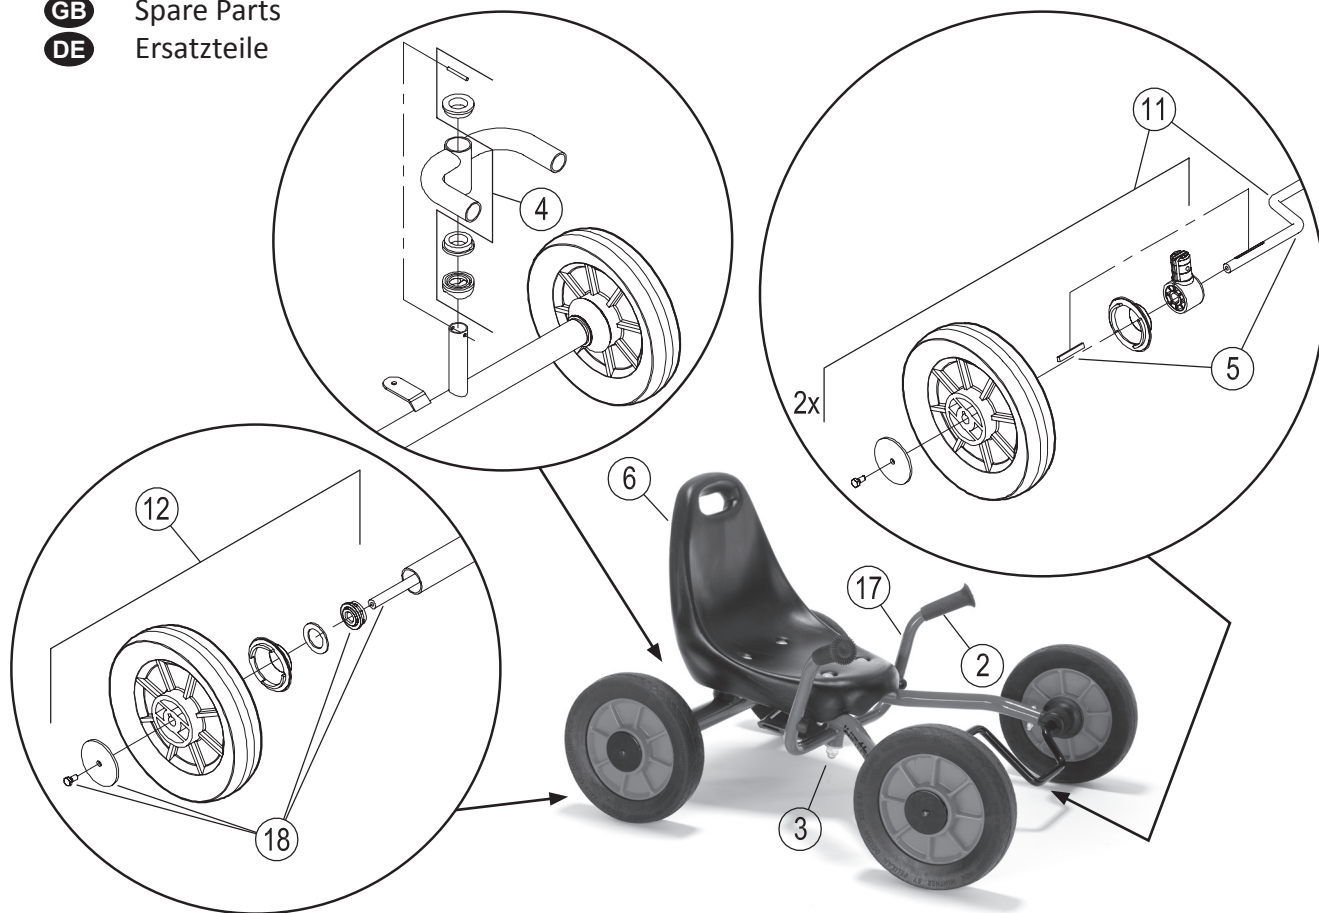

DK Reservedele
GB Spare Parts
DE Ersatzteile

Pos.		Pos.		Pos.	
1		7		13	
2	 x2	8		14	
3	 x2	9		15	
4	 x2  x1  x1	10		16	
5		11		17	
6		12		18	

- DK** Reservedele
- GB** Spare Parts
- DE** Ersatzteile

498.00					
Version					
Pos.	1.0				
1	-				
2	50001				
3	50661				
4	50662				
5	50663				
6	50664				
7	-				
8	-				
9	-				
10	-				
11	50665				
12	50666				
13	-				
14	-				
15	-				
16	-				
17	50667				
18	50668				