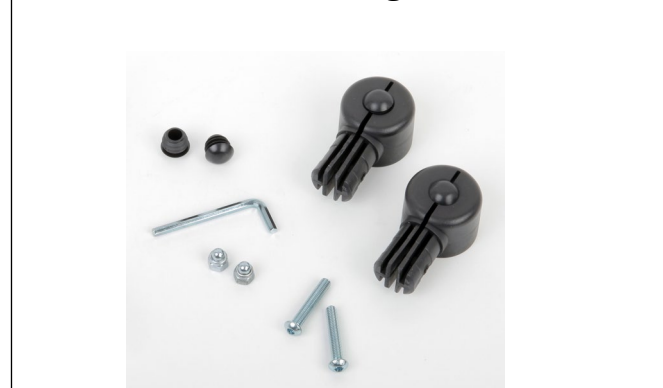

winther

Winther Ersatzteile für

8900491 Lernfahrrad groß

**8850502 Verbindungsschraube groß
16,50 cm**

8850504 Steuersatz 2er Set

**8850538 Handgriffe für Viking mit
Fallschutz**

8850562 Vorderrad groß

8850507 Radhalterung hinten

8850580 Sattel klein komplett