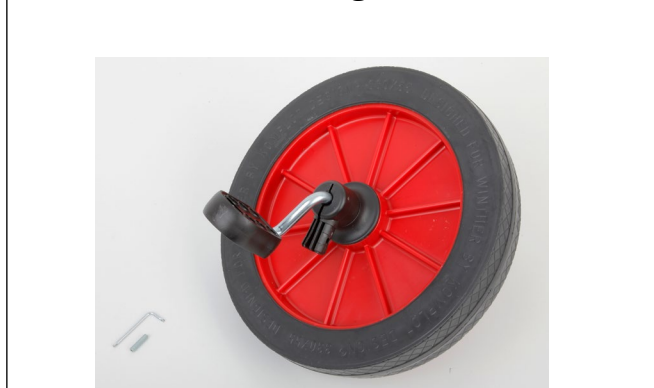

winther

Winther Ersatzteile für

8900491 Lernfahrrad groß

**8850502 Verbindungsschraube groß
16,50 cm**

8850504 Steuersatz 2er Set

**8850538 Handgriffe für Viking mit
Fallschutz**

8850562 Vorderrad groß

8850507 Radhalterung hinten

8850580 Sattel klein komplett