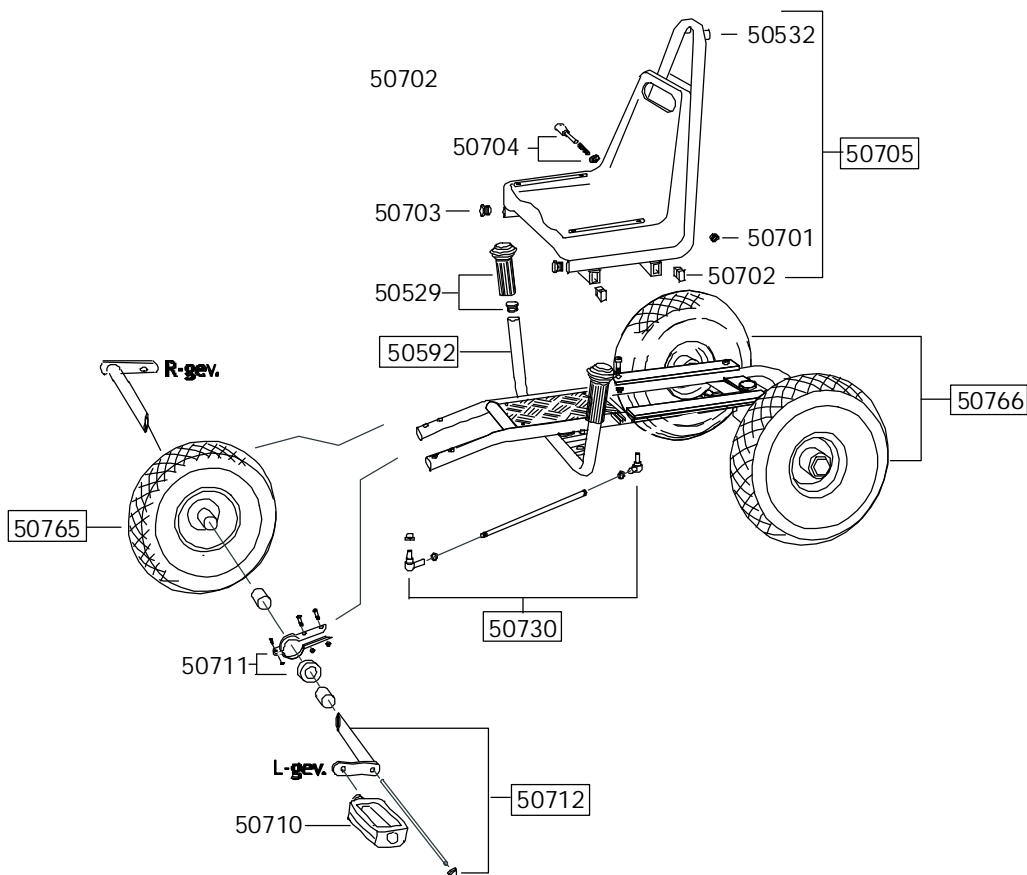

winther

VIKING

480.00

DK. Reservedele
 UK. Spareparts
 D. Ersatzteile

50529	2pcs. 2pcs.	50706	2pcs. 1pcs. 1pcs. 1pcs. 1pcs.
50701	12pcs.	50707	1pcs. 1pcs.
50702	8pcs.	50708	2pcs. 1pcs. 1pcs. 1pcs.
50703	2pcs.	50710	1pcs. R 1pcs. L
50704	1pcs. 1pcs. 1pcs.	50711	2pcs. 2pcs.